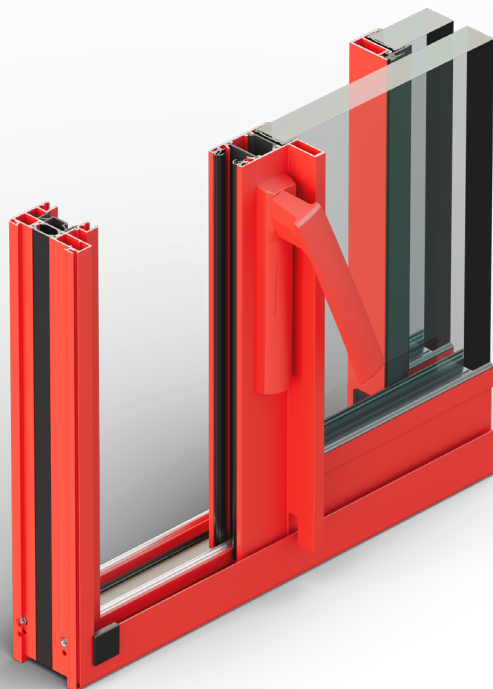

La chicane du coulissant Kaptiv est l'une des plus fines du marché : 30 mm de vue d'aluminium

LA FABRIQUE
RELATIONS PRESSE

Karine Dunois Broc et Clara Serre
Tél. : 06 17 84 61 86 – 06 72 16 88 04
karine.dunois@la-fabrique-rp.fr
clara@la-fabrique-rp.fr

KAWNEER

Cécile Houvert
Tél : 06 83 81 31 12
cecile.houvert@arconic.com