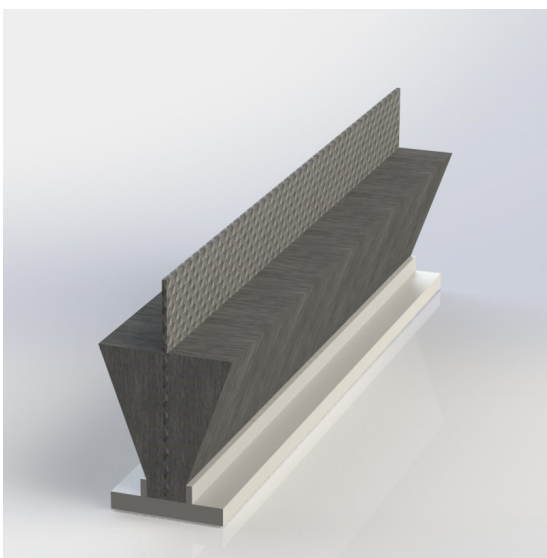

LE COULISSANT KAPTIV : UNE OFFRE PENSÉE PAR KAWNEER POUR LES PROFESSIONNELS

Simplicité, adaptabilité, esthétique et performances sont les maîtres mots de cette solution modulable pensée pour faciliter le quotidien des professionnels. Ce coulisant KAPTIV se dote d'un nombre de composants réduit pour s'adapter à toutes les demandes. Créé à la suite des retours clients, ce système ingénieux permet de faciliter le stockage, de réduire le temps de fabrication et de simplifier la mise en œuvre pour faire gagner un temps précieux aux poseurs.

Grâce à des chicanes ultra fines (30 mm), Kaptiv propose un clair de vitrage optimisé tout en conservant des performances énergétiques et acoustiques de bon niveau ($U_w 1,4$; 35 dB RA,tr). Avec un design Droit minimaliste, ce coulisant Kaptiv offre une dimension esthétique à la fenêtre dans le neuf comme en rénovation.

Pour encore plus de confort d'utilisation, Kawneer a intégré une brosse « tissu » aux châssis pour supprimer les désagréments sonores à l'ouverture des vantaux et réduire les efforts de manœuvre. Un joint glissant, bi-matière est aussi disponible en option pour renforcer la performance et réduire les efforts de manœuvre du châssis.

Une nouvelle poignée ergonomique à 20° a été conçue pour suivre le mouvement de l'utilisateur. Toujours dans un objectif d'harmonisation, elle est disponible à la teinte de la menuiserie et sera bientôt déclinée en version déportée pour un confort d'utilisation optimal.

La version non encastrée, avec un seuil PMR, est prête à la pose, il n'y a donc pas de préparation spécifique du bâti à prévoir, l'intervention d'un maçon n'est alors pas nécessaire ce qui facilite sa mise en œuvre. Ainsi le poseur est autonome et gagne du temps sur la pose.